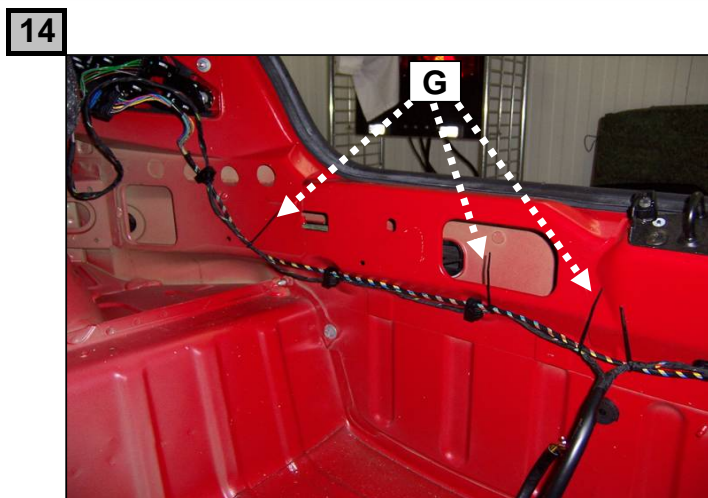

Notice de pose du faisceau électrique pour
crochet d'attelage avec prise 7 voies type 12N

Version : 3/5 DOORS

Année : 09/2001 →

04/2005

Réf : 165661

0 H 20

PEUGEOT 307

Einbauanleitung elektrosatz Anhängervorrichtung mit 12N Steckdose
Fitting instructions electric wiringkit towbar with 12N socket
Montage-handleiding elektrokabelset voor trekhaakmet 12N contactos

7

8

	1/L	2/54g	3/31	4/R	5/58R	6/54	7/58L	<i>8/58B</i>
	21+5 W	21W		21+5 W	40 W	63 W	40 W	
F	Jaune	Bleu	Vert/jaune	Vert	Marron	Rouge	Noir	Gris
D	Gelb	Blau	Grün/gelb	Grün	Braun	Rot	Schwarz	Grau
GB	Yellow	Blue	Green/yellow	Green	Brown	Red	Black	Grey
NL	Geel	Blauw	Groen/geel	Groen	Bruin	Rood	Zwart	Grijs
P	Amarelo	Azul	Verde/amarelo	Verde	Castanho	Vermelho	Preto	Cinzeno
I	Giallo	Blu	Verde/giallo	Verde	Marrone	Rosso	Nero	Grigio
E	Amarillo	Azul	Verde/amarillo	Verde	Marron	Rojo	Negro	Gris

Lors du branchement de la remorque ,désactiver le système "RADAR DE RECUL" au tableau de bord
 When you connect the trailer, do remove the function "PARK ASSIST" on the dashboard