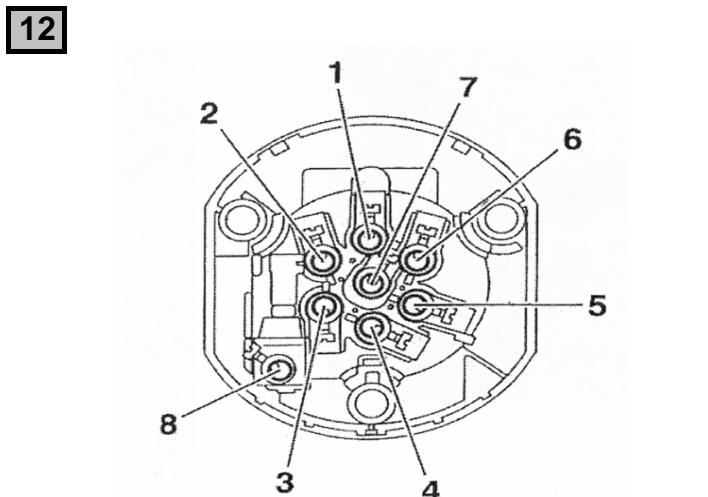

Notice de pose du faisceau électrique pour
crochet d'attelage avec prise 7 voies type 12N

Version : 3/5 DOORS

Année : 09/2001 →

04/2005

Réf : 165661

0 H 20

PEUGEOT 307

Einbauanleitung elektrosatz Anhängervorrichtung mit 12N Steckdose
Fitting instructions electric wiringkit towbar with 12N socket
Montage-handleiding elektrokabelset voor trekhaakmet 12N contactos

7

8

	1/L	2/54g	3/31	4/R	5/58R	6/54	7/58L	<i>8/58B</i>
	21+5 W	21W		21+5 W	40 W	63 W	40 W	
F	Jaune	Bleu	Vert/jaune	Vert	Marron	Rouge	Noir	Gris
D	Gelb	Blau	Grün/gelb	Grün	Braun	Rot	Schwarz	Grau
GB	Yellow	Blue	Green/yellow	Green	Brown	Red	Black	Grey
NL	Geel	Blauw	Groen/geel	Groen	Bruin	Rood	Zwart	Grijs
P	Amarelo	Azul	Verde/amarelo	Verde	Castanho	Vermelho	Preto	Cinzeno
I	Giallo	Blu	Verde/giallo	Verde	Marrone	Rosso	Nero	Grigio
E	Amarillo	Azul	Verde/amarillo	Verde	Marron	Rojo	Negro	Gris