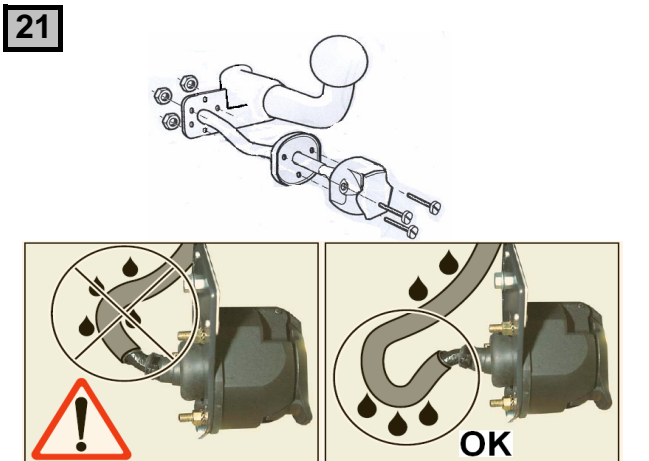

7

8

	1/L	2/54g	3/31	4/R	5/58R	6/54	7/58L	<i>8/58B</i>
	21+5 W	21W		21+5 W	40 W	63 W	40 W	
F	Jaune	Bleu	Vert/jaune	Vert	Marron	Rouge	Noir	Gris
D	Gelb	Blau	Grün/gelb	Grün	Braun	Rot	Schwarz	Grau
GB	Yellow	Blue	Green/yellow	Green	Brown	Red	Black	Grey
NL	Geel	Blauw	Groen/geel	Groen	Bruin	Rood	Zwart	Grijs
P	Amarelo	Azul	Verde/amarelo	Verde	Castanho	Vermelho	Preto	Cinzeno
I	Giallo	Blu	Verde/giallo	Verde	Marrone	Rosso	Nero	Grigio
E	Amarillo	Azul	Verde/amarillo	Verde	Marron	Rojo	Negro	Gris

Lors du branchement de la remorque ,désactiver le système "RADAR DE RECUL" au tableau de bord
 When you connect the trailer, do remove the function "PARK ASSIST" on the dashboard