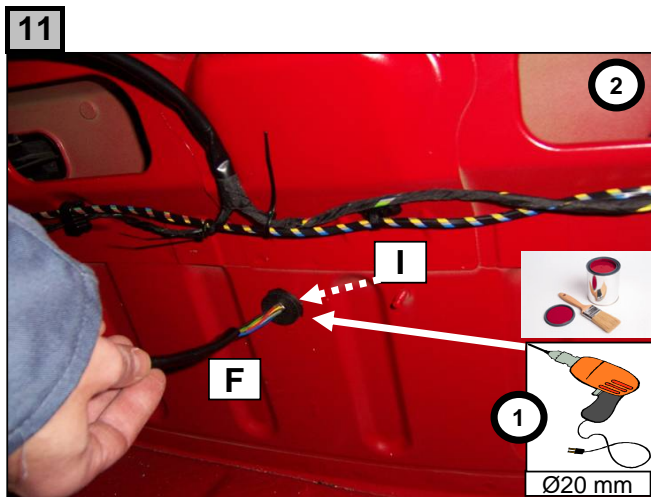

1/L	2/54g	3/31	4/R	5/58R	6/54	7/58L	<i>8/58B</i>
	21+5 W	21W		21+5 W	40 W	63 W	40 W	
F	Jaune	Bleu	Vert/jaune	Vert	Marron	Rouge	Noir	Gris
D	Gelb	Blau	Grün/gelb	Grün	Braun	Rot	Schwarz	Grau
GB	Yellow	Blue	Green/yellow	Green	Brown	Red	Black	Grey
NL	Geel	Blauw	Groen/geel	Groen	Bruin	Rood	Zwart	Grijs
P	Amarelo	Azul	Verde/amarelo	Verde	Castanho	Vermelho	Preto	Cinzeno
I	Giallo	Blu	Verde/giallo	Verde	Marrone	Rosso	Nero	Grigio
E	Amarillo	Azul	Verde/amarillo	Verde	Marron	Rojo	Negro	Gris