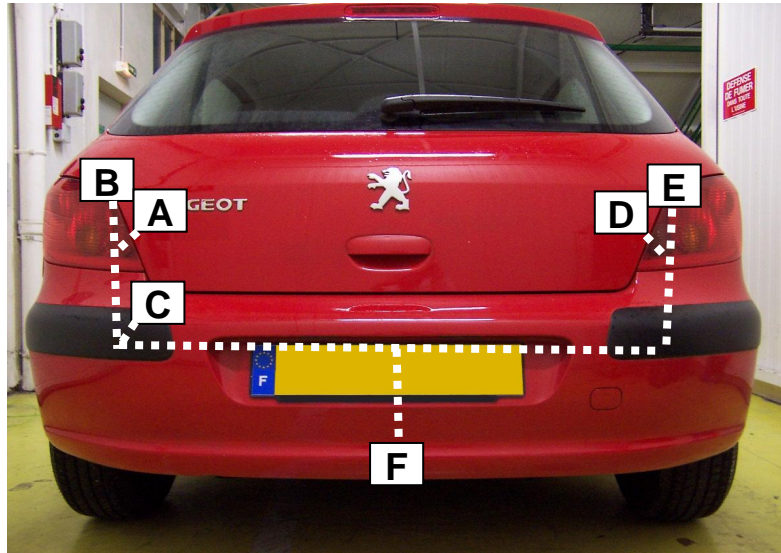

Notice de pose du faisceau électrique pour
crochet d'attelage avec prise 7 voies type 12N

Version : 3/5 DOORS

Année : 09/2001 →

04/2005

Réf : 165661

0 H 20

PEUGEOT 307

Einbauanleitung elektrosatz Anhängervorrichtung mit 12N Steckdose
Fitting instructions electric wiringkit towbar with 12N socket
Montage-handleiding elektrokabelset voor trekhaakmet 12N contactos

7

8

	1/L	2/54g	3/31	4/R	5/58R	6/54	7/58L	<i>8/58B</i>
	21+5 W	21W		21+5 W	40 W	63 W	40 W	
F	Jaune	Bleu	Vert/jaune	Vert	Marron	Rouge	Noir	Gris
D	Gelb	Blau	Grün/gelb	Grün	Braun	Rot	Schwarz	Grau
GB	Yellow	Blue	Green/yellow	Green	Brown	Red	Black	Grey
NL	Geel	Blauw	Groen/geel	Groen	Bruin	Rood	Zwart	Grijs
P	Amarelo	Azul	Verde/amarelo	Verde	Castanho	Vermelho	Preto	Cinzeno
I	Giallo	Blu	Verde/giallo	Verde	Marrone	Rosso	Nero	Grigio
E	Amarillo	Azul	Verde/amarillo	Verde	Marron	Rojo	Negro	Gris