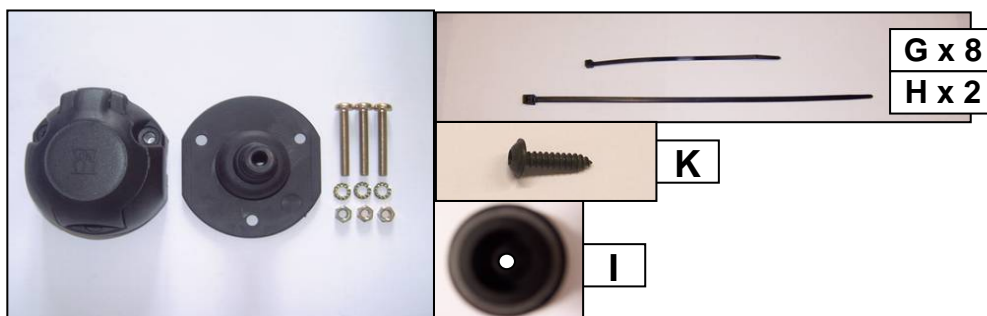

Cette notice ne peut être divulguée ou reproduite, partiellement ou en totalité, sans accord de la société.