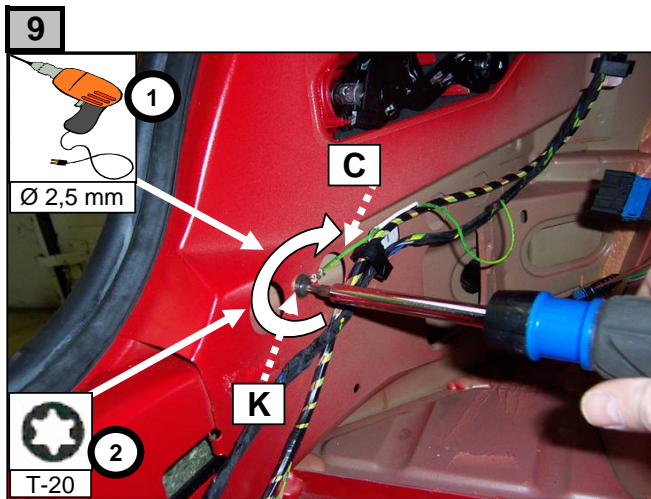

1/L	2/54g	3/31	4/R	5/58R	6/54	7/58L	<i>8/58B</i>
	21+5 W	21W		21+5 W	40 W	63 W	40 W	
F	Jaune	Bleu	Vert/jaune	Vert	Marron	Rouge	Noir	Gris
D	Gelb	Blau	Grün/gelb	Grün	Braun	Rot	Schwarz	Grau
GB	Yellow	Blue	Green/yellow	Green	Brown	Red	Black	Grey
NL	Geel	Blauw	Groen/geel	Groen	Bruin	Rood	Zwart	Grijs
P	Amarelo	Azul	Verde/amarelo	Verde	Castanho	Vermelho	Preto	Cinzeno
I	Giallo	Blu	Verde/giallo	Verde	Marrone	Rosso	Nero	Grigio
E	Amarillo	Azul	Verde/amarillo	Verde	Marron	Rojo	Negro	Gris