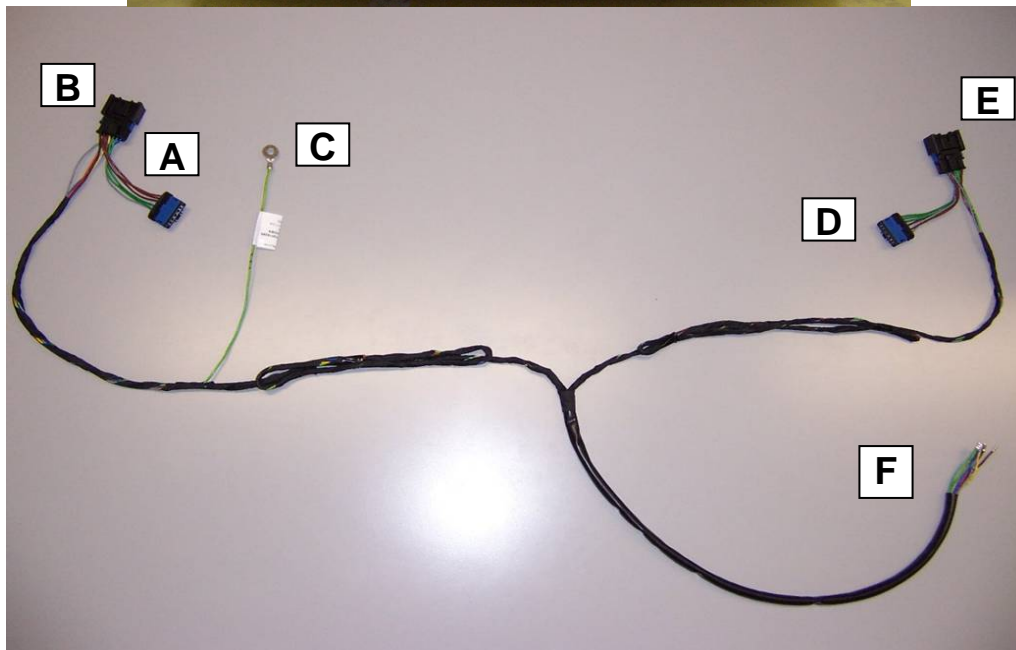

Notice de pose du faisceau électrique pour
crochet d'attelage avec prise 7 voies type 12N

Version : 3/5 DOORS

Année : 09/2001 →

04/2005

Réf : 165661

0 H 20

PEUGEOT 307

Einbauanleitung elektrosatz Anhängervorrichtung mit 12N Steckdose
Fitting instructions electric wiringkit towbar with 12N socket
Montage-handleiding elektrokabelset voor trekhaakmet 12N contactos

7

8

	1/L	2/54g	3/31	4/R	5/58R	6/54	7/58L	<i>8/58B</i>
	21+5 W	21W		21+5 W	40 W	63 W	40 W	
F	Jaune	Bleu	Vert/jaune	Vert	Marron	Rouge	Noir	Gris
D	Gelb	Blau	Grün/gelb	Grün	Braun	Rot	Schwarz	Grau
GB	Yellow	Blue	Green/yellow	Green	Brown	Red	Black	Grey
NL	Geel	Blauw	Groen/geel	Groen	Bruin	Rood	Zwart	Grijs
P	Amarelo	Azul	Verde/amarelo	Verde	Castanho	Vermelho	Preto	Cinzeno
I	Giallo	Blu	Verde/giallo	Verde	Marrone	Rosso	Nero	Grigio
E	Amarillo	Azul	Verde/amarillo	Verde	Marron	Rojo	Negro	Gris

Lors du branchement de la remorque ,désactiver le système "RADAR DE RECUL" au tableau de bord
 When you connect the trailer, do remove the function "PARK ASSIST" on the dashboard