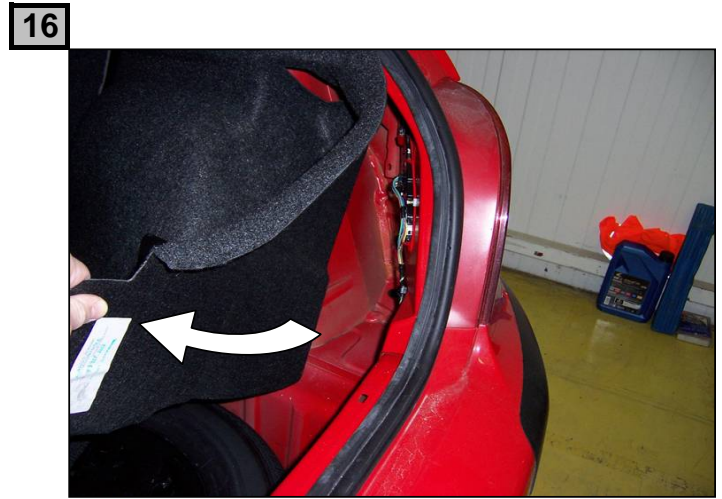

7

8

	1/L	2/54g	3/31	4/R	5/58R	6/54	7/58L	<i>8/58B</i>
	21+5 W	21W		21+5 W	40 W	63 W	40 W	
F	Jaune	Bleu	Vert/jaune	Vert	Marron	Rouge	Noir	Gris
D	Gelb	Blau	Grün/gelb	Grün	Braun	Rot	Schwarz	Grau
GB	Yellow	Blue	Green/yellow	Green	Brown	Red	Black	Grey
NL	Geel	Blauw	Groen/geel	Groen	Bruin	Rood	Zwart	Grijs
P	Amarelo	Azul	Verde/amarelo	Verde	Castanho	Vermelho	Preto	Cinzeno
I	Giallo	Blu	Verde/giallo	Verde	Marrone	Rosso	Nero	Grigio
E	Amarillo	Azul	Verde/amarillo	Verde	Marron	Rojo	Negro	Gris

Lors du branchement de la remorque ,désactiver le système "RADAR DE RECUL" au tableau de bord
 When you connect the trailer, do remove the function "PARK ASSIST" on the dashboard