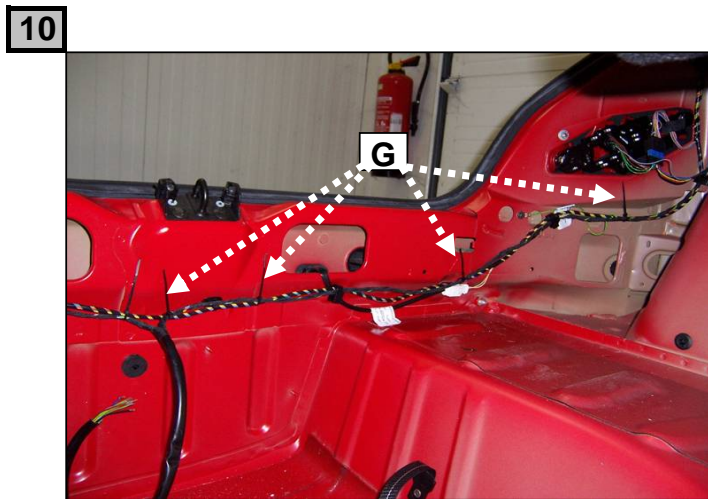

1/L	2/54g	3/31	4/R	5/58R	6/54	7/58L	<i>8/58B</i>
	21+5 W	21W		21+5 W	40 W	63 W	40 W	
F	Jaune	Bleu	Vert/jaune	Vert	Marron	Rouge	Noir	Gris
D	Gelb	Blau	Grün/gelb	Grün	Braun	Rot	Schwarz	Grau
GB	Yellow	Blue	Green/yellow	Green	Brown	Red	Black	Grey
NL	Geel	Blauw	Groen/geel	Groen	Bruin	Rood	Zwart	Grijs
P	Amarelo	Azul	Verde/amarelo	Verde	Castanho	Vermelho	Preto	Cinzeno
I	Giallo	Blu	Verde/giallo	Verde	Marrone	Rosso	Nero	Grigio
E	Amarillo	Azul	Verde/amarillo	Verde	Marron	Rojo	Negro	Gris