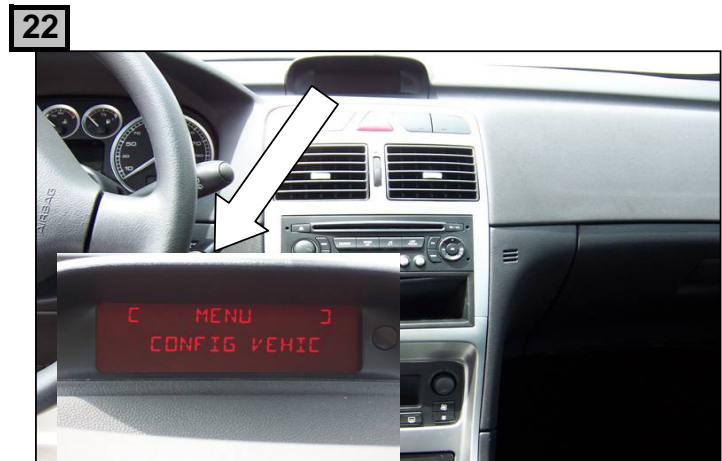

7

8

	1/L	2/54g	3/31	4/R	5/58R	6/54	7/58L	<i>8/58B</i>
	21+5 W	21W		21+5 W	40 W	63 W	40 W	
F	Jaune	Bleu	Vert/jaune	Vert	Marron	Rouge	Noir	Gris
D	Gelb	Blau	Grün/gelb	Grün	Braun	Rot	Schwarz	Grau
GB	Yellow	Blue	Green/yellow	Green	Brown	Red	Black	Grey
NL	Geel	Blauw	Groen/geel	Groen	Bruin	Rood	Zwart	Grijs
P	Amarelo	Azul	Verde/amarelo	Verde	Castanho	Vermelho	Preto	Cinzeno
I	Giallo	Blu	Verde/giallo	Verde	Marrone	Rosso	Nero	Grigio
E	Amarillo	Azul	Verde/amarillo	Verde	Marron	Rojo	Negro	Gris

Lors du branchement de la remorque ,désactiver le système "RADAR DE RECUL" au tableau de bord
 When you connect the trailer, do remove the function "PARK ASSIST" on the dashboard