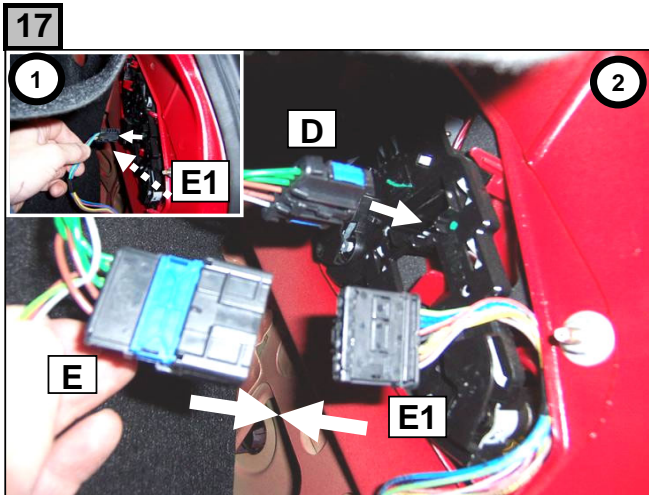

Notice de pose du faisceau électrique pour
crochet d'attelage avec prise 7 voies type 12N

Version : 3/5 DOORS

Année : 09/2001 →

04/2005

Réf : 165661

0 H 20

PEUGEOT 307

Einbauanleitung elektrosatz Anhängervorrichtung mit 12N Steckdose
Fitting instructions electric wiringkit towbar with 12N socket
Montage-handleiding elektrokabelset voor trekhaakmet 12N contactos

7

8

	1/L	2/54g	3/31	4/R	5/58R	6/54	7/58L	<i>8/58B</i>
	21+5 W	21W		21+5 W	40 W	63 W	40 W	
F	Jaune	Bleu	Vert/jaune	Vert	Marron	Rouge	Noir	Gris
D	Gelb	Blau	Grün/gelb	Grün	Braun	Rot	Schwarz	Grau
GB	Yellow	Blue	Green/yellow	Green	Brown	Red	Black	Grey
NL	Geel	Blauw	Groen/geel	Groen	Bruin	Rood	Zwart	Grijs
P	Amarelo	Azul	Verde/amarelo	Verde	Castanho	Vermelho	Preto	Cinzeno
I	Giallo	Blu	Verde/giallo	Verde	Marrone	Rosso	Nero	Grigio
E	Amarillo	Azul	Verde/amarillo	Verde	Marron	Rojo	Negro	Gris

Lors du branchement de la remorque ,désactiver le système "RADAR DE RECUL" au tableau de bord
 When you connect the trailer, do remove the function "PARK ASSIST" on the dashboard