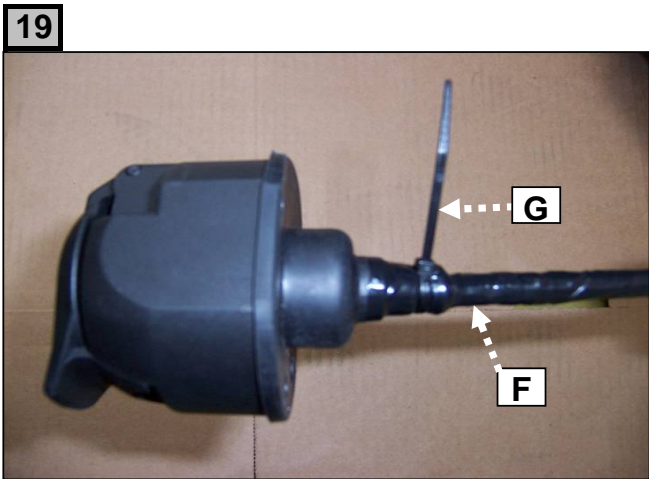

Notice de pose du faisceau électrique pour
crochet d'attelage avec prise 7 voies type 12N

Version : 3/5 DOORS

Année : 09/2001 →

04/2005

Réf : 165661

0 H 20

PEUGEOT 307

Einbauanleitung elektrosatz Anhängervorrichtung mit 12N Steckdose
Fitting instructions electric wiringkit towbar with 12N socket
Montage-handleiding elektrokabelset voor trekhaakmet 12N contactos

7

8

	1/L	2/54g	3/31	4/R	5/58R	6/54	7/58L	<i>8/58B</i>
	21+5 W	21W		21+5 W	40 W	63 W	40 W	
F	Jaune	Bleu	Vert/jaune	Vert	Marron	Rouge	Noir	Gris
D	Gelb	Blau	Grün/gelb	Grün	Braun	Rot	Schwarz	Grau
GB	Yellow	Blue	Green/yellow	Green	Brown	Red	Black	Grey
NL	Geel	Blauw	Groen/geel	Groen	Bruin	Rood	Zwart	Grijs
P	Amarelo	Azul	Verde/amarelo	Verde	Castanho	Vermelho	Preto	Cinzeno
I	Giallo	Blu	Verde/giallo	Verde	Marrone	Rosso	Nero	Grigio
E	Amarillo	Azul	Verde/amarillo	Verde	Marron	Rojo	Negro	Gris

Lors du branchement de la remorque ,désactiver le système "RADAR DE RECUL" au tableau de bord
 When you connect the trailer, do remove the function "PARK ASSIST" on the dashboard