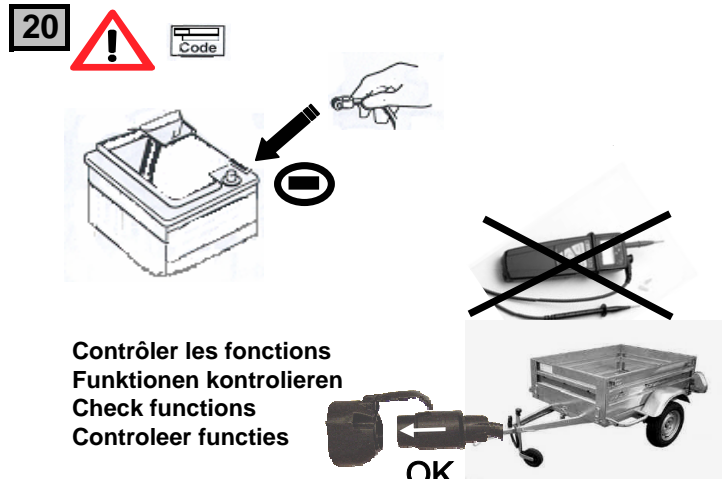

7

8

	1/L	2/54g	3/31	4/R	5/58R	6/54	7/58L	<i>8/58B</i>
	21+5 W	21W		21+5 W	40 W	63 W	40 W	
F	Jaune	Bleu	Vert/jaune	Vert	Marron	Rouge	Noir	Gris
D	Gelb	Blau	Grün/gelb	Grün	Braun	Rot	Schwarz	Grau
GB	Yellow	Blue	Green/yellow	Green	Brown	Red	Black	Grey
NL	Geel	Blauw	Groen/geel	Groen	Bruin	Rood	Zwart	Grijs
P	Amarelo	Azul	Verde/amarelo	Verde	Castanho	Vermelho	Preto	Cinzeno
I	Giallo	Blu	Verde/giallo	Verde	Marrone	Rosso	Nero	Grigio
E	Amarillo	Azul	Verde/amarillo	Verde	Marron	Rojo	Negro	Gris

Lors du branchement de la remorque ,désactiver le système "RADAR DE RECUL" au tableau de bord
 When you connect the trailer, do remove the function "PARK ASSIST" on the dashboard