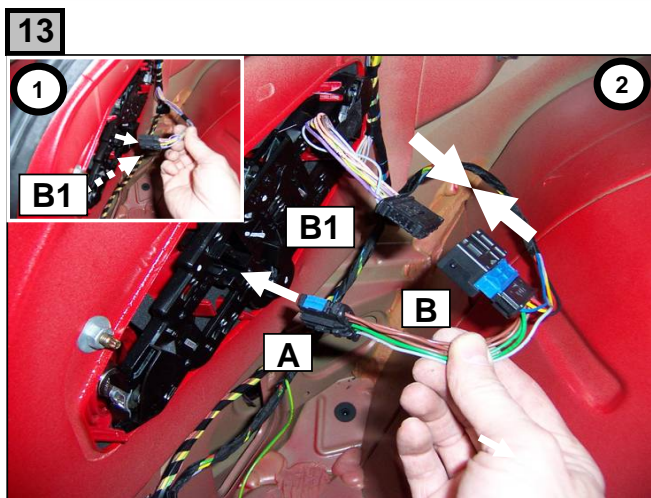

7

8

	1/L	2/54g	3/31	4/R	5/58R	6/54	7/58L	<i>8/58B</i>
	21+5 W	21W		21+5 W	40 W	63 W	40 W	
F	Jaune	Bleu	Vert/jaune	Vert	Marron	Rouge	Noir	Gris
D	Gelb	Blau	Grün/gelb	Grün	Braun	Rot	Schwarz	Grau
GB	Yellow	Blue	Green/yellow	Green	Brown	Red	Black	Grey
NL	Geel	Blauw	Groen/geel	Groen	Bruin	Rood	Zwart	Grijs
P	Amarelo	Azul	Verde/amarelo	Verde	Castanho	Vermelho	Preto	Cinzeno
I	Giallo	Blu	Verde/giallo	Verde	Marrone	Rosso	Nero	Grigio
E	Amarillo	Azul	Verde/amarillo	Verde	Marron	Rojo	Negro	Gris

Lors du branchement de la remorque ,désactiver le système "RADAR DE RECUL" au tableau de bord
 When you connect the trailer, do remove the function "PARK ASSIST" on the dashboard