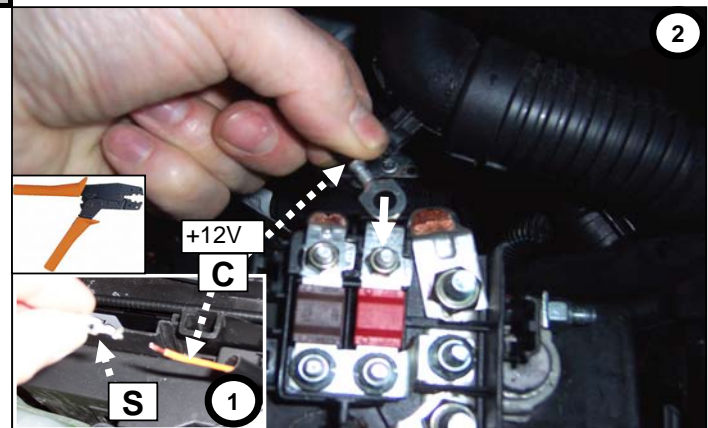

23

24

25

26

27

28

29

Contrôler les fonctions
Funktionen kontrollieren
Check functions
Controler funcities

30