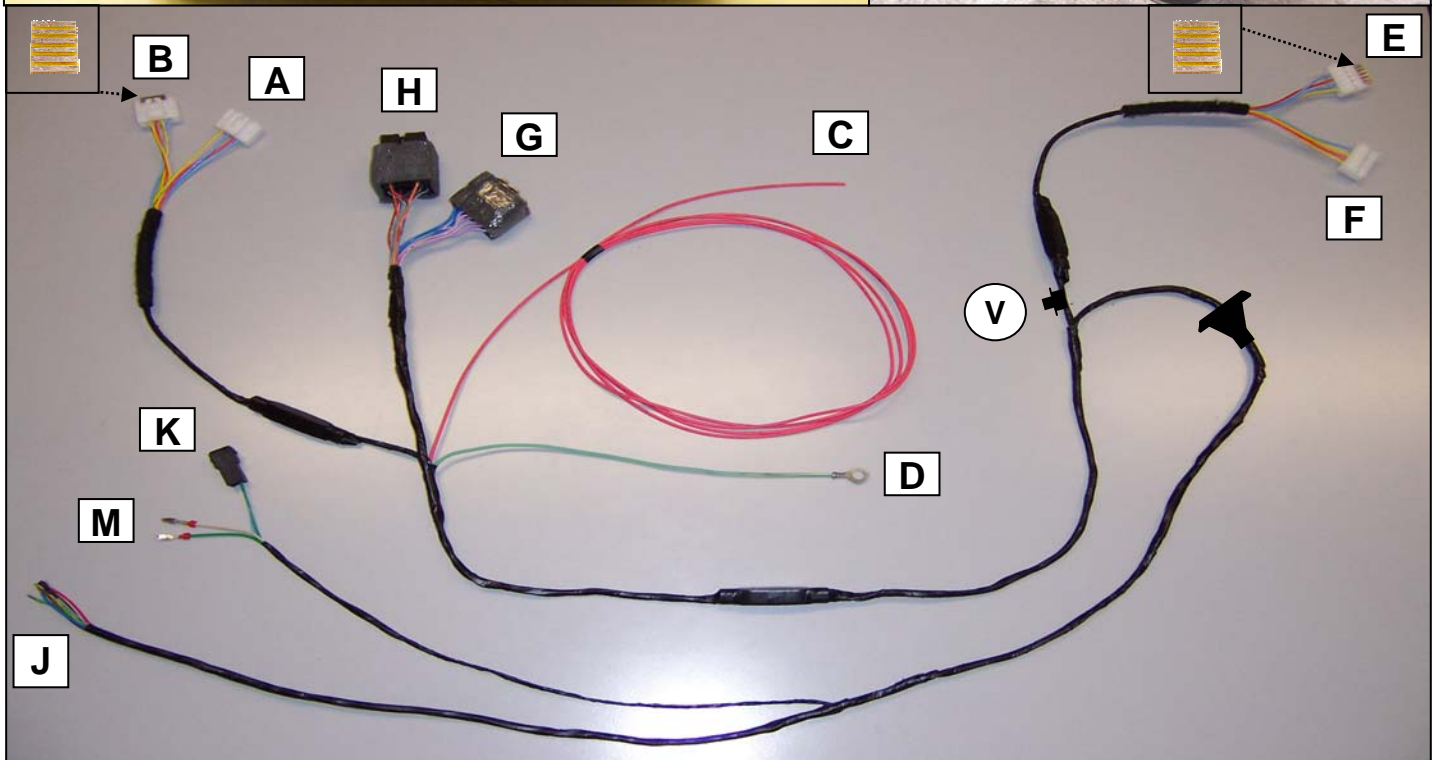

Notice de pose du faisceau électrique pour
crochet d'attelage avec prise 7 voies type 12N

Version : 3/5 DOORS
Année : 09/2005 →
Réf : 171529

Punto 3 (Grande)

0 H 50

Einbauanleitung elektrosatz Anhängervorrichtung mit 12N Steckdose
Fitting instructions electric wiringkit towbar with 12N socket
Montage-handleiding elektrokabelset voor trekhaak met 12N contactos