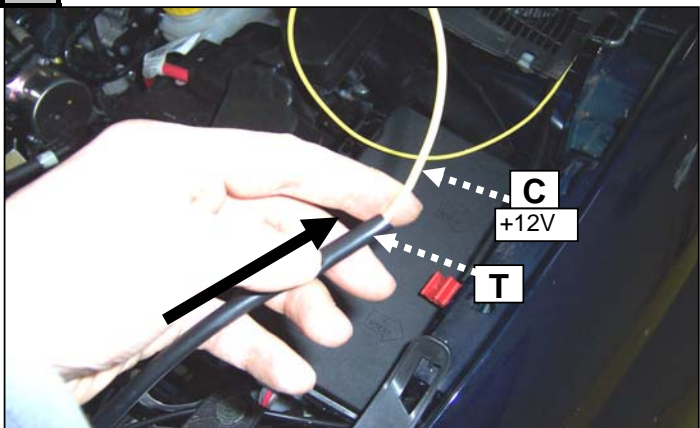

23

24

25

26

27

28

29

Contrôler les fonctions
Funktionen kontrollieren
Check functions
Controler funcities

30