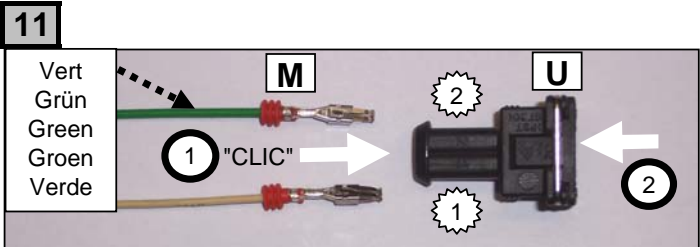

Notice de pose du faisceau électrique pour
crochet d'attelage avec prise 7 voies type 12N

Version : 3/5 DOORS
Année : 09/2005 →
Réf : 171529

Punto 3 (Grande)

0 H 50

Einbauanleitung elektrosatz Anhängervorrichtung mit 12N Steckdose
Fitting instructions electric wiringkit towbar with 12N socket
Montage-handleiding elektrokabelset voor trekhaak met 12N contactos

7

8

| | 1/L | 2/54g | 3/31 | 4/R | 5/58R | 6/54 | 7/58L | No | Nc |
|-----------|----------|-------|----------------|-------|----------|----------|---------|---------|-------|
| | | | | | | | | | |
| F | Jaune | Bleu | Vert/jaune | Vert | Marron | Rouge | Noir | Gris | Beige |
| D | Gelb | Blau | Grün/gelb | Grün | Braun | Rot | Schwarz | Grau | Beige |
| GB | Yellow | Blue | Green/yellow | Green | Brown | Red | Black | Grey | Beige |
| NL | Geel | Blauw | Groen/geel | Groen | Bruin | Rood | Zwart | Grijs | Beige |
| P | Amarelo | Azul | Verde/amarelo | Verde | Castanho | Vermelho | Preto | Cinzeno | Beige |
| I | Giallo | Blu | Verde/giallo | Verde | Marrone | Rosso | Nero | Grigio | Beige |
| E | Amarillo | Azul | Verde/amarillo | Verde | Marron | Rojo | Negro | Gris | Beige |