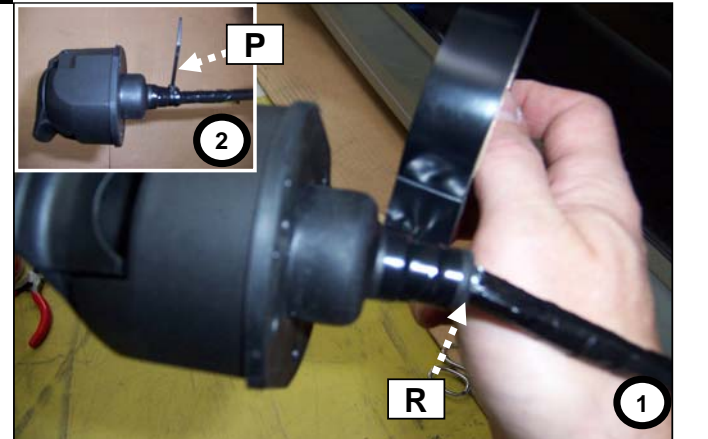

23

24

25

26

27

28

29

Contrôler les fonctions
Funktionen kontrollieren
Check functions
Controler funcities

30