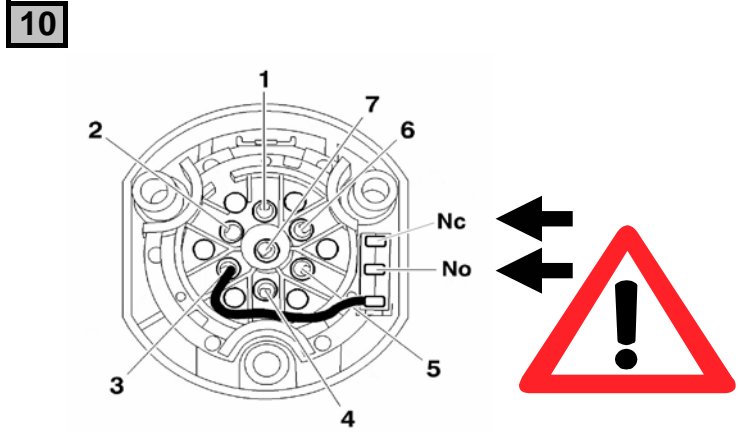

1/L	2/54g	3/31	4/R	5/58R	6/54	7/58L	No	Nc
F	Jaune	Bleu	Vert/jaune	Vert	Marron	Rouge	Noir	Gris	Beige
D	Gelb	Blau	Grün/gelb	Grün	Braun	Rot	Schwarz	Grau	Beige
GB	Yellow	Blue	Green/yellow	Green	Brown	Red	Black	Grey	Beige
NL	Geel	Blauw	Groen/geel	Groen	Bruin	Rood	Zwart	Grijs	Beige
P	Amarelo	Azul	Verde/amarelo	Verde	Castanho	Vermelho	Preto	Cinzeno	Beige
I	Giallo	Blu	Verde/giallo	Verde	Marrone	Rosso	Nero	Grigio	Beige
E	Amarillo	Azul	Verde/amarillo	Verde	Marron	Rojo	Negro	Gris	Beige