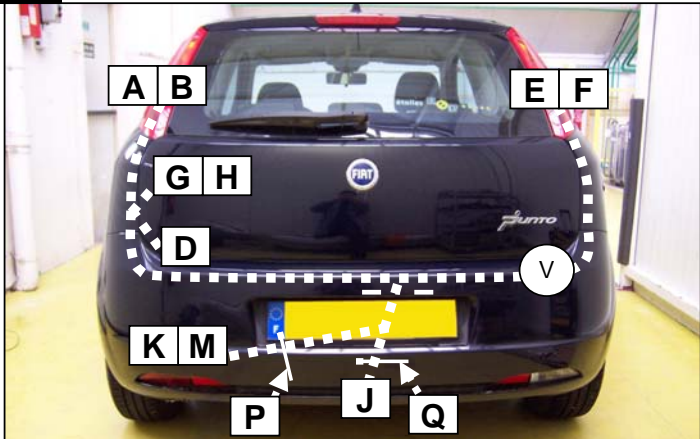

23

24

25

26

27

28

29

Contrôler les fonctions
Funktionen kontrollieren
Check functions
Controler funcities

30