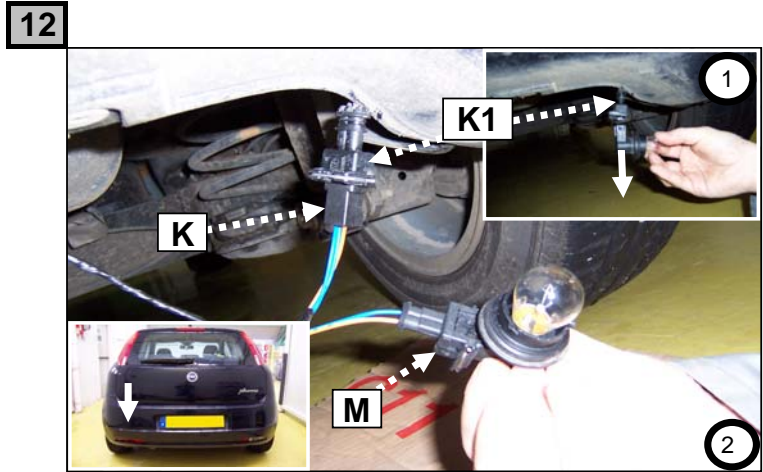

1/L	2/54g	3/31	4/R	5/58R	6/54	7/58L	No	Nc
F	Jaune	Bleu	Vert/jaune	Vert	Marron	Rouge	Noir	Gris	Beige
D	Gelb	Blau	Grün/gelb	Grün	Braun	Rot	Schwarz	Grau	Beige
GB	Yellow	Blue	Green/yellow	Green	Brown	Red	Black	Grey	Beige
NL	Geel	Blauw	Groen/geel	Groen	Bruin	Rood	Zwart	Grijs	Beige
P	Amarelo	Azul	Verde/amarelo	Verde	Castanho	Vermelho	Preto	Cinzeno	Beige
I	Giallo	Blu	Verde/giallo	Verde	Marrone	Rosso	Nero	Grigio	Beige
E	Amarillo	Azul	Verde/amarillo	Verde	Marron	Rojo	Negro	Gris	Beige