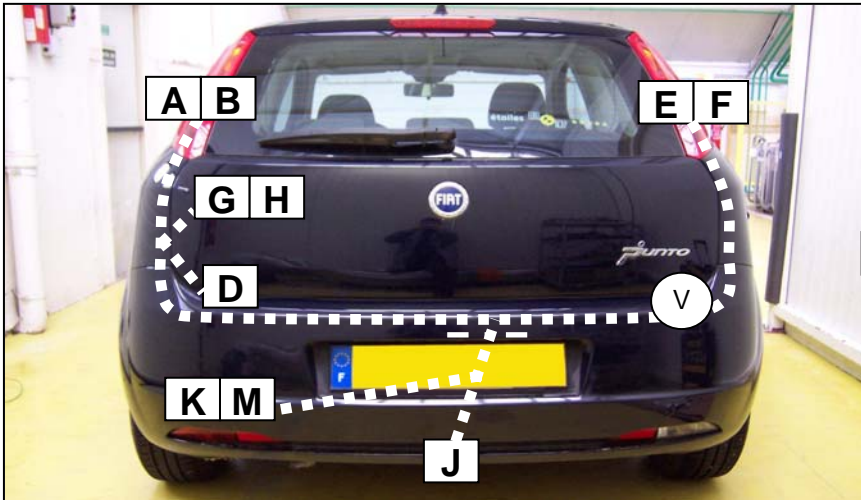

Notice de pose du faisceau électrique pour
crochet d'attelage avec prise 7 voies type 12N

Version : 3/5 DOORS
Année : 09/2005 →
Réf : 171529

Punto 3 (Grande)

0 H 50

Einbauanleitung elektrosatz Anhängervorrichtung mit 12N Steckdose
Fitting instructions electric wiringkit towbar with 12N socket
Montage-handleiding elektrokabelset voor trekhaak met 12N contactos