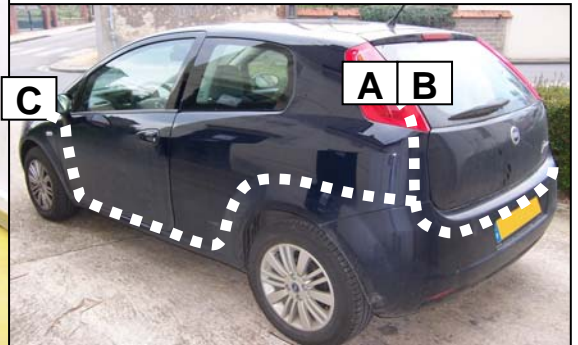

Notice de pose du faisceau électrique pour
crochet d'attelage avec prise 7 voies type 12N

Version : 3/5 DOORS
Année : 09/2005 →
Réf : 171529

Punto 3 (Grande)

0 H 50

Einbauanleitung elektrosatz Anhängervorrichtung mit 12N Steckdose
Fitting instructions electric wiringkit towbar with 12N socket
Montage-handleiding elektrokabelset voor trekhaak met 12N contactos