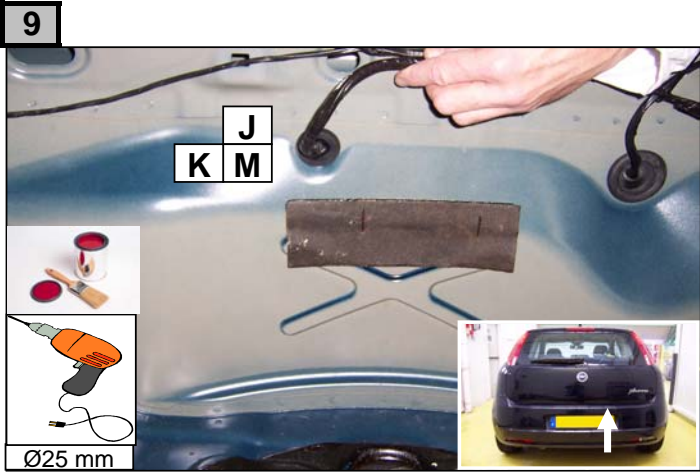

1/L	2/54g	3/31	4/R	5/58R	6/54	7/58L	No	Nc
F	Jaune	Bleu	Vert/jaune	Vert	Marron	Rouge	Noir	Gris	Beige
D	Gelb	Blau	Grün/gelb	Grün	Braun	Rot	Schwarz	Grau	Beige
GB	Yellow	Blue	Green/yellow	Green	Brown	Red	Black	Grey	Beige
NL	Geel	Blauw	Groen/geel	Groen	Bruin	Rood	Zwart	Grijs	Beige
P	Amarelo	Azul	Verde/amarelo	Verde	Castanho	Vermelho	Preto	Cinzeno	Beige
I	Giallo	Blu	Verde/giallo	Verde	Marrone	Rosso	Nero	Grigio	Beige
E	Amarillo	Azul	Verde/amarillo	Verde	Marron	Rojo	Negro	Gris	Beige