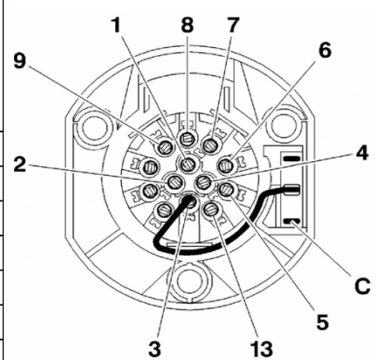

Notice de pose du faisceau électrique pour  
crochet d'attelage avec prise 13 voies

Version : 5 DOORS

Année : 11/2004 →

Réf : 168615

CITROEN C4

0 H 45

Einbauanleitung elektrosatz Anhängervorrichtung mit Steckdosen 13-Polig  
Fitting instructions electric wiringkit towbar with socket 13-pin  
Montage-handleiding elektrokabelset voor trekhaak met contactdoos 13-polig

Liste des pièces / Teilliste / Part list / Onderdelenlijst :

L x 12

P

M x 3

N x 1

Cette notice ne peut être divulguée ou reproduite, partiellement ou en totalité, sans accord de la société.

1

2

3

4

5

6

7

8

9

10

	1/L	2/54g	3/31	4/R	5/58R	6/54	7/58L	8	9	13	C
<b>F</b>	Jaune	Bleu	Vert/jaune	Vert	Marron	Rouge	Noir	Blanc	Orange	Vert/jaune	Gris
<b>D</b>	Gelb	Blau	Grün/gelb	Grün	Braun	Rot	Schwarz	Weiß	Apfelsine	Grün/gelb	Grau
<b>GB</b>	Yellow	Blue	Green/yellow	Green	Brown	Red	Black	White	Orange	Green/yellow	Grey
<b>NL</b>	Geel	Blauw	Groen/geel	Groen	Bruin	Rood	Zwart	Wit	Sinaasappel	Groen/geel	Grijs
<b>P</b>	Amarelo	Azul	Verde/amarelo	Verde	Castanho	Vermelho	Preto	Branco	Laranja	Verde/amarelo	Cinzento
<b>I</b>	Giallo	Blu	Verde/giallo	Verde	Marrone	Rosso	Nero	Bianco	Arancia	Verde/giallo	Grigio
<b>E</b>	Amarillo	Azul	Verde/amarillo	Verde	Marron	Rojo	Negro	Blanco	Naranja	Verde/amarillo	Gris