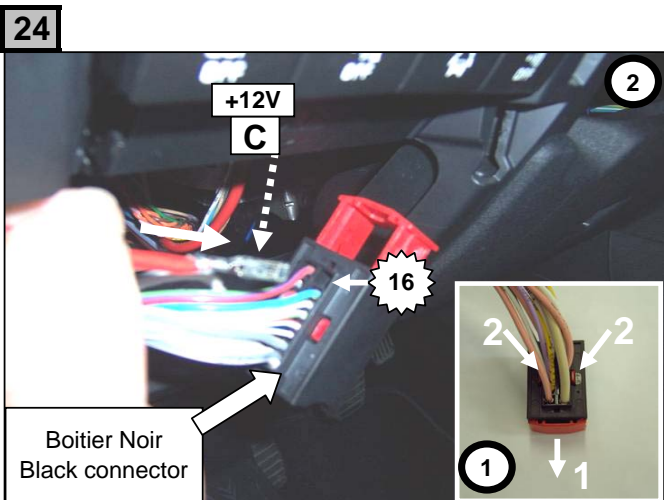

Notice de pose du faisceau électrique pour  
crochet d'attelage avec prise 13 voies

Version : 5 DOORS

Année : 11/2004 →

Réf : 168615

CITROEN C4

0 H 45

Einbauanleitung elektrosatz Anhängervorrichtung mit Steckdosen 13-Polig  
Fitting instructions electric wiringkit towbar with socket 13-pin  
Montage-handleiding elektrokabelset voor trekhaak met contactdoos 13-polig

11

12

13

Lors du branchement de la remorque, désactiver le système "RADAR DE RECUL" au tableau de bord  
When you connect the trailer, do remove the function "PARK ASSIST" on the dashboard