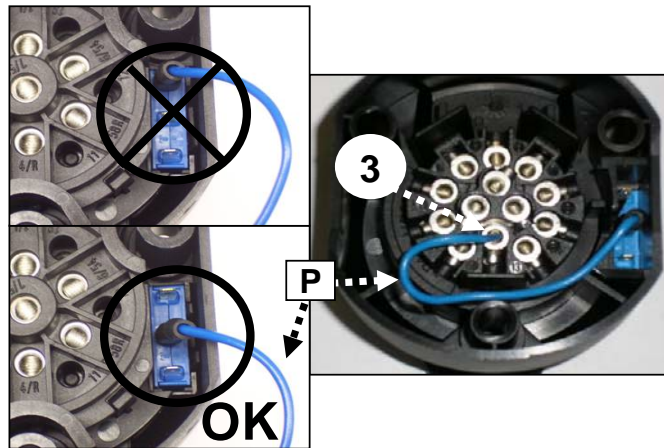

9

10

	1/L	2/54g	3/31	4/R	5/58R	6/54	7/58L	8	9	13	C
F	Jaune	Bleu	Vert/jaune	Vert	Marron	Rouge	Noir	Blanc	Orange	Vert/jaune	Gris
D	Gelb	Blau	Grün/gelb	Grün	Braun	Rot	Schwarz	Weiß	Apfelsine	Grün/gelb	Grau
GB	Yellow	Blue	Green/yellow	Green	Brown	Red	Black	White	Orange	Green/yellow	Grey
NL	Geel	Blauw	Groen/geel	Groen	Bruin	Rood	Zwart	Wit	Sinaasappel	Groen/geel	Grijs
P	Amarelo	Azul	Verde/amarelo	Verde	Castanho	Vermelho	Preto	Branco	Laranja	Verde/amarelo	Cinzento
I	Giallo	Blu	Verde/giallo	Verde	Marrone	Rosso	Nero	Bianco	Arancia	Verde/giallo	Grigio
E	Amarillo	Azul	Verde/amarillo	Verde	Marron	Rojo	Negro	Blanco	Naranja	Verde/amarillo	Gris

11

12

13