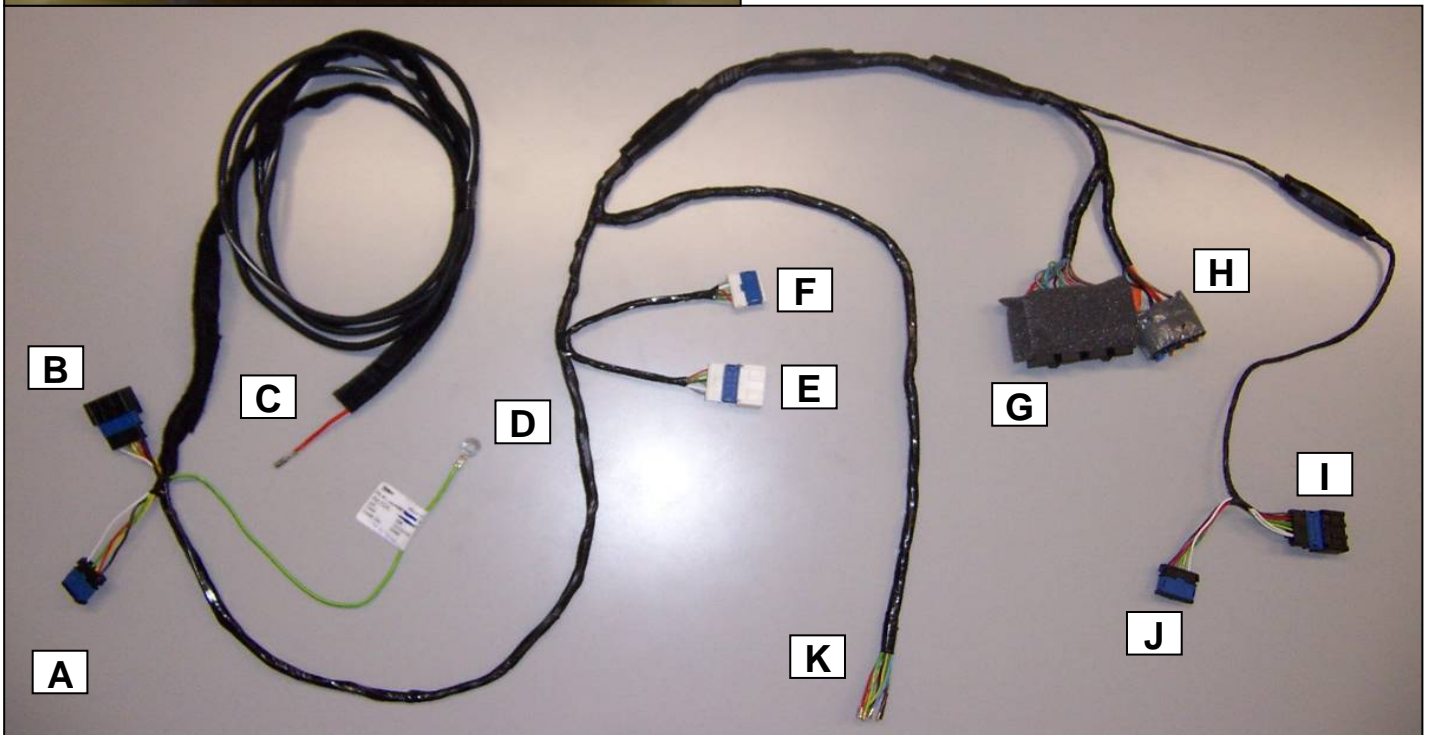

Notice de pose du faisceau électrique pour  
crochet d'attelage avec prise 13 voies

Version : 5 DOORS

Année : 11/2004 →

Réf : 168615

CITROEN C4

0 H 45

Einbauanleitung elektrosatz Anhängervorrichtung mit Steckdosen 13-Polig  
Fitting instructions electric wiringkit towbar with socket 13-pin  
Montage-handleiding elektrokabelset voor trekhaak met contactdoos 13-polig

	1/L	2/54g	3/31	4/R	5/58R	6/54	7/58L	8	9	13	C
<b>F</b>	Jaune	Bleu	Vert/jaune	Vert	Marron	Rouge	Noir	Blanc	Orange	Vert/jaune	Gris
<b>D</b>	Gelb	Blau	Grün/gelb	Grün	Braun	Rot	Schwarz	Weiß	Apfelsine	Grün/gelb	Grau
<b>GB</b>	Yellow	Blue	Green/yellow	Green	Brown	Red	Black	White	Orange	Green/yellow	Grey
<b>NL</b>	Geel	Blauw	Groen/geel	Groen	Bruin	Rood	Zwart	Wit	Sinaasappel	Groen/geel	Grijs
<b>P</b>	Amarelo	Azul	Verde/amarelo	Verde	Castanho	Vermelho	Preto	Branco	Laranja	Verde/amarelo	Cinzento
<b>I</b>	Giallo	Blu	Verde/giallo	Verde	Marrone	Rosso	Nero	Bianco	Arancia	Verde/giallo	Grigio
<b>E</b>	Amarillo	Azul	Verde/amarillo	Verde	Marron	Rojo	Negro	Blanco	Naranja	Verde/amarillo	Gris

11

12

13

Lors du branchement de la remorque, désactiver le système "RADAR DE RECUL" au tableau de bord  
When you connect the trailer, do remove the function "PARK ASSIST" on the dashboard