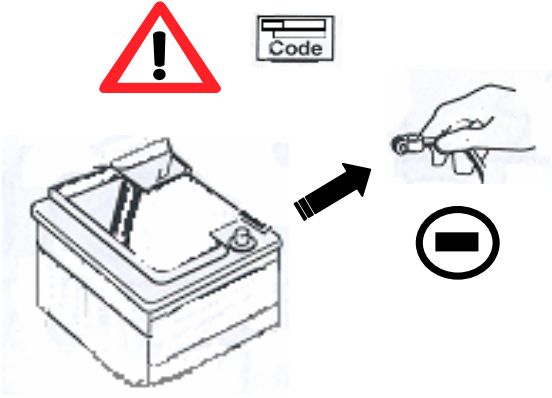

Notice de pose du faisceau électrique pour  
crochet d'attelage avec prise 13 voies

Version : 5 DOORS

Année : 11/2004 →

Réf : 168615

CITROEN C4

0 H 45

Einbauanleitung elektrosatz Anhängervorrichtung mit Steckdosen 13-Polig  
Fitting instructions electric wiringkit towbar with socket 13-pin  
Montage-handleiding elektrokabelset voor trekhaak met contactdoos 13-polig

Liste des pièces / Teilliste / Part list / Onderdelenlijst :

L x 12

P

M x 3

N x 1

Cette notice ne peut être divulguée ou reproduite, partiellement ou en totalité, sans accord de la société.

1

2