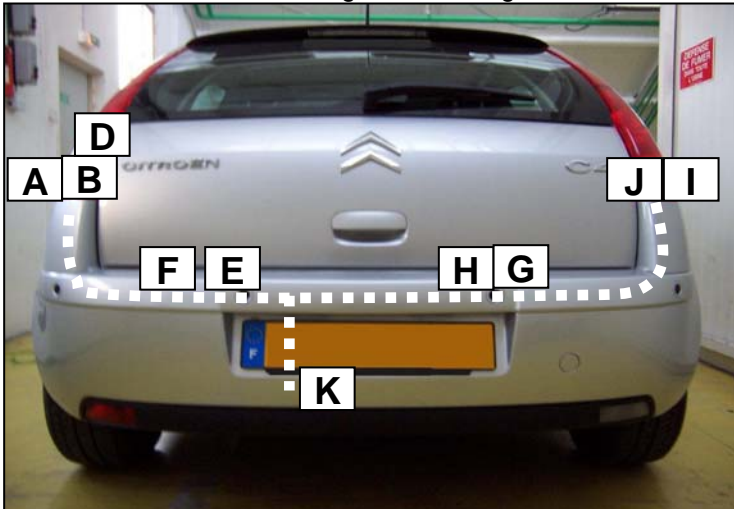

Notice de pose du faisceau électrique pour  
crochet d'attelage avec prise 13 voies

Version : 5 DOORS

Année : 11/2004 →

Réf : 168615

CITROEN C4

0 H 45

Einbauanleitung elektrosatz Anhängervorrichtung mit Steckdosen 13-Polig  
Fitting instructions electric wiringkit towbar with socket 13-pin  
Montage-handleiding elektrokabelset voor trekhaak met contactdoos 13-polig