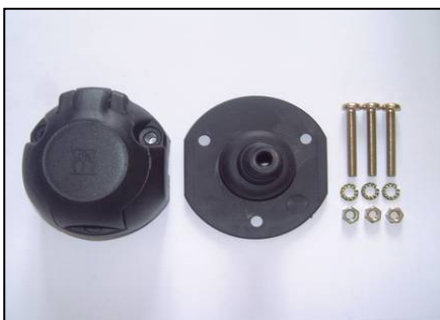

Liste des pièces / Teilliste / Part list / Onderdelenlijst :

L x 12

P

M x 3

N x 1

Cette notice ne peut être divulguée ou reproduite, partiellement ou en totalité, sans accord de la société.