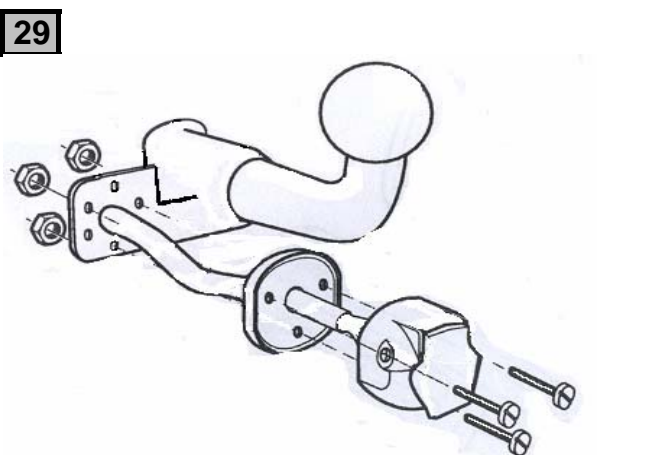

Notice de pose du faisceau électrique pour  
crochet d'attelage avec prise 13 voies

Version : 5 DOORS

Année : 11/2004 →

Réf : 168615

CITROEN C4

0 H 45

Einbauanleitung elektrosatz Anhängervorrichtung mit Steckdosen 13-Polig  
Fitting instructions electric wiringkit towbar with socket 13-pin  
Montage-handleiding elektrokabelset voor trekhaak met contactdoos 13-polig

11

12

13

Lors du branchement de la remorque, désactiver le système "RADAR DE RECUL" au tableau de bord  
When you connect the trailer, do remove the function "PARK ASSIST" on the dashboard