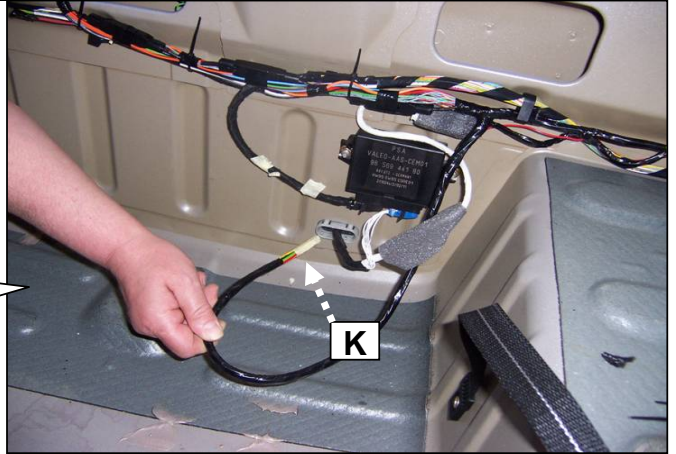

9

10

	1/L	2/54g	3/31	4/R	5/58R	6/54	7/58L	8	9	13	C
F	Jaune	Bleu	Vert/jaune	Vert	Marron	Rouge	Noir	Blanc	Orange	Vert/jaune	Gris
D	Gelb	Blau	Grün/gelb	Grün	Braun	Rot	Schwarz	Weiß	Apfelsine	Grün/gelb	Grau
GB	Yellow	Blue	Green/yellow	Green	Brown	Red	Black	White	Orange	Green/yellow	Grey
NL	Geel	Blauw	Groen/geel	Groen	Bruin	Rood	Zwart	Wit	Sinaasappel	Groen/geel	Grijs
P	Amarelo	Azul	Verde/amarelo	Verde	Castanho	Vermelho	Preto	Branco	Laranja	Verde/amarelo	Cinzento
I	Giallo	Blu	Verde/giallo	Verde	Marrone	Rosso	Nero	Bianco	Arancia	Verde/giallo	Grigio
E	Amarillo	Azul	Verde/amarillo	Verde	Marron	Rojo	Negro	Blanco	Naranja	Verde/amarillo	Gris

11

12

13