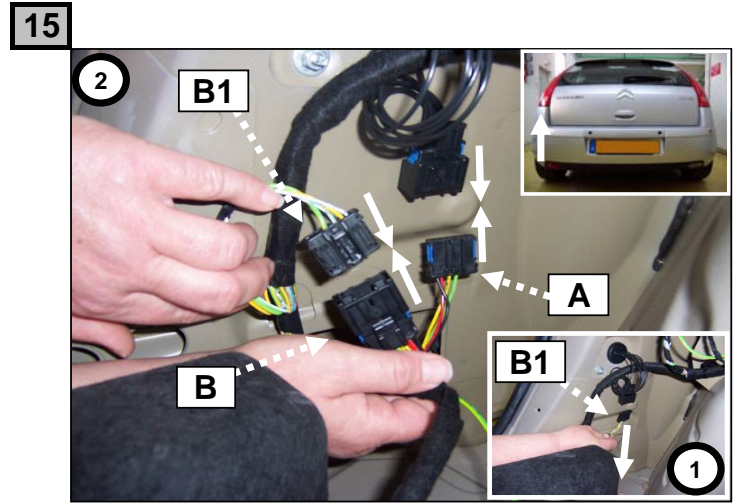

Notice de pose du faisceau électrique pour  
crochet d'attelage avec prise 13 voies

Version : 5 DOORS

Année : 11/2004 →

Réf : 168615

CITROEN C4

0 H 45

Einbauanleitung elektrosatz Anhängervorrichtung mit Steckdosen 13-Polig  
Fitting instructions electric wiringkit towbar with socket 13-pin  
Montage-handleiding elektrokabelset voor trekhaak met contactdoos 13-polig

11

12

13

Lors du branchement de la remorque, désactiver le système "RADAR DE RECUL" au tableau de bord  
When you connect the trailer, do remove the function "PARK ASSIST" on the dashboard