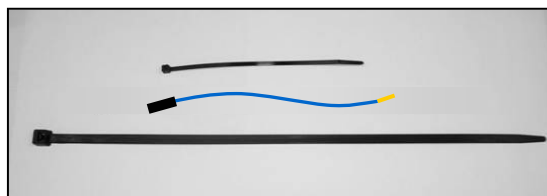

Liste des pièces / Teilliste / Part list / Onderdelenlijst :

L x 12

P

M x 3

N x 1

Cette notice ne peut être divulguée ou reproduite, partiellement ou en totalité, sans accord de la société.