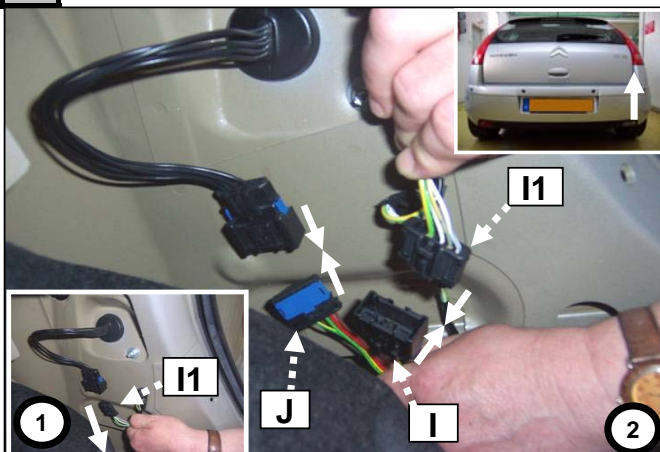

9

10

	1/L	2/54g	3/31	4/R	5/58R	6/54	7/58L	8	9	13	C
F	Jaune	Bleu	Vert/jaune	Vert	Marron	Rouge	Noir	Blanc	Orange	Vert/jaune	Gris
D	Gelb	Blau	Grün/gelb	Grün	Braun	Rot	Schwarz	Weiß	Apfelsine	Grün/gelb	Grau
GB	Yellow	Blue	Green/yellow	Green	Brown	Red	Black	White	Orange	Green/yellow	Grey
NL	Geel	Blauw	Groen/geel	Groen	Bruin	Rood	Zwart	Wit	Sinaasappel	Groen/geel	Grijs
P	Amarelo	Azul	Verde/amarelo	Verde	Castanho	Vermelho	Preto	Branco	Laranja	Verde/amarelo	Cinzento
I	Giallo	Blu	Verde/giallo	Verde	Marrone	Rosso	Nero	Bianco	Arancia	Verde/giallo	Grigio
E	Amarillo	Azul	Verde/amarillo	Verde	Marron	Rojo	Negro	Blanco	Naranja	Verde/amarillo	Gris

11

12

13